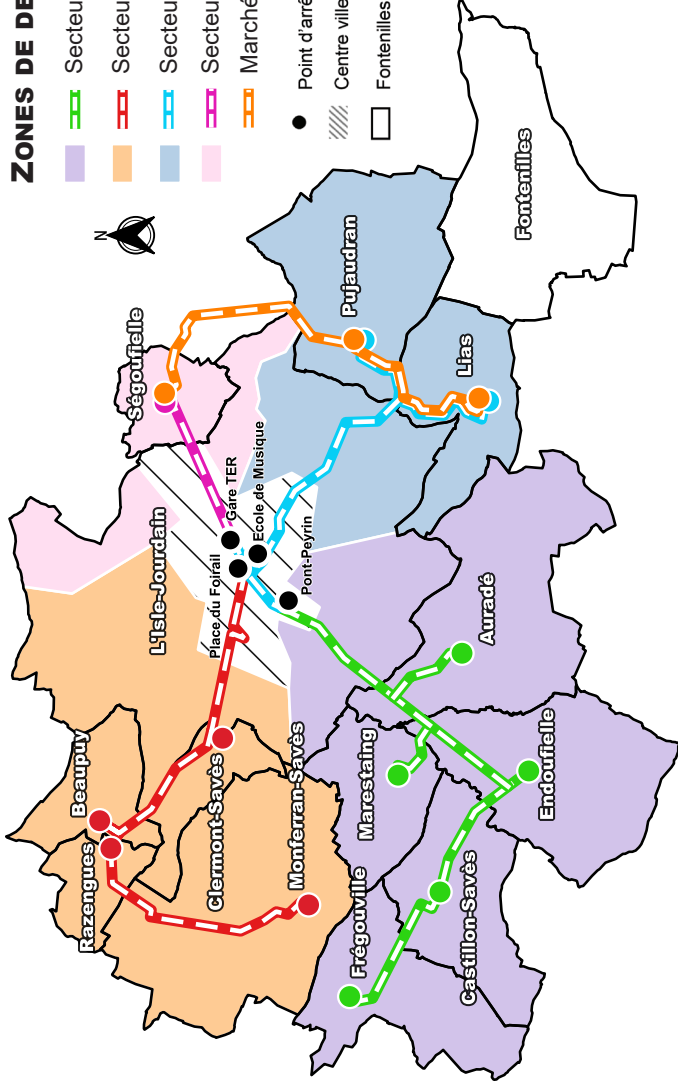

## Qui peut utiliser le service de TAD ?

Les habitants des communes de :

Auradé - Beaupuy - Castillon-Savès  
Clermont-Savès - Endoufielle - Frégouville  
Lias - Marestaing - Monferran-Savès -  
Pujaudran - Razengues - Ségoufielle  
et les zones rurales de l'Isle-Jourdain.

## Comment fonctionne le TAD ?

- Le TAD est un service de transport permettant de connecter les communes de la Gascogne Toulousaine au centre de l'Isle-Jourdain.  
Le ticket de transport édité est valable sur l'ensemble des lignes du réseau liO.
- Le TAD est un service public ouvert à tous, les enfants de moins de 10 ans doivent être accompagnés.

## ZONES DE DESSERTE ET ITINÉRAIRES

-  Secteur Frégouville
-  Secteur Monferran-Savès
-  Secteur Pujaudran
-  Secteur Ségoufielle
-  Marché de Pujaudran

-  Point d'arrêt / départ du centre ville de l'Isle-Jourdain
-  Centre ville de l'Isle-Jourdain – 4 arrêts seulement
-  Fontenilles - zone non desservie

Vous habitez	ARRIVÉE À L'ISLE-JOURDAIN			DÉPART VERS LES COMMUNES		
	Gare TER	Foiraill	Pont Peyrin	Pont Peyrin	Foiraill	Gare TER
Ségoufielle	8:43	8:45	8:47	12:13	12:15	12:17
	14:48	14:50	14:52	18:28	18:30	19:32
	Samedi	/	9:58	10:00	12:02	/